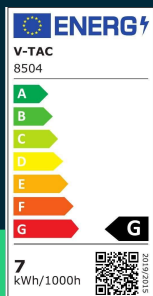

**Oprawa zwieszana V-TAC 7W oprawa chrom+fiolet VT-1036
4000K 360lm**

SKU 8504 EAN 3800157620376 VT-1036

Produkty powiązane (SKU): 8505, 8506

SPECYFIKACJA TECHNICZNA

Moc	7W	CRI	80+	Opakowanie zbiorcze	9
Zamiennik mocy	40W	Materiał	Metal, PC	Ilość na palecie	189
Strumień (lm)	360 lm	Kolor obudowy	Fioletowy	Marka	V-TAC
Barwa światła	Neutralna	Typ	Zwieszany	Gwarancja	2 lata
Temperatura barwowa	4000K	Ściemnianie	NIE	Certyfikaty	CE, EMC, ROHS
Kąt świecenia	90°	Klasa szczelności	IP20	Wydajność lm/W	50 lm/W
Napięcie	230V	Czas zapłonu 100%	0.001s (natychmiast)	Parametry	TAK - Dotykowo
Symbol	SKU 8504	Stabilność kolorów	<6	ETIM	EC001743
Kod kreskowy EAN	3800157620376	Ilość cykli wł/wył	15000	Kod CN	8539 51 00
Kod produktu	VT-1036	Warunki pracy	-20st +45st	EPREL	999542
Klasa energetyczna	G	Rozmiar	150x151x1241mm		
Trzonek	Oprawa zintegrowana LED	Waga produktu	0,6		
Typ modułu LED	SMD	Objętość	0,0048896		
Czas życia	20000g	Długość (opak.)	191mm		
Częstotliwość	50/60Hz	Szerokość (opak.)	160mm		
Współczynnik mocy	>0,5	Wysokość (opak.)	160mm		

**Oprawa zwieszana V-TAC 7W oprawa chrom+fiolet VT-1036
4000K 360lm**

SKU 8504 EAN 3800157620376 VT-1036

Produkty powiązane (SKU): 8505, 8506

Opis produktu

- Elegancka seria lamp wiszących
- Łatwa instalacja
- Stylowe kolory
- Wymiary 150x151x1241mm
- Dostępne w kolorach - fiolet, biały, niebieski