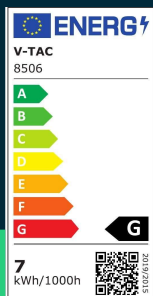

**Oprawa zwieszana V-TAC 7W oprawa chrom+niebieski  
VT-1036 4000K 360lm**

SKU 8506 EAN 3800157620390 VT-1036

Produkty powiązane (SKU): 8504, 8505

## SPECYFIKACJA TECHNICZNA

Moc	7W	CRI	80+	Opakowanie zbiorcze	9
Zamiennik mocy	40W	Materiał	Metal, PC	Ilość na palecie	189
Strumień (lm)	360 lm	Kolor obudowy	Niebieski	Marka	V-TAC
Barwa światła	Neutralna	Typ	Zwieszany	Gwarancja	2 lata
Temperatura barwowa	4000K	Ściemnianie	NIE	Certyfikaty	CE, EMC, ROHS
Kąt świecenia	90°	Klasa szczelności	IP20	Wydajność lm/W	50 lm/W
Napięcie	230V	Czas zapłonu 100%	0.001s (natychmiast)	Parametry	Ściemnianie 5-cio stopniowe
Symbol	SKU 8506	Stabilność kolorów	<6	ETIM	EC001743
Kod kreskowy EAN	3800157620390	Ilość cykli wł/wył	15000	Kod CN	8539 51 00
Kod produktu	VT-1036	Warunki pracy	-20st +45st	EPREL	999544
Klasa energetyczna	G	Rozmiar	150x151x1241mm		
Trzonek	Oprawa zintegrowana LED	Waga produktu	0,6		
Typ modułu LED	SMD	Objętość	0,0048896		
Czas życia	20000g	Długość (opak.)	191mm		
Częstotliwość	50/60Hz	Szerokość (opak.)	160mm		
Współczynnik mocy	>0,5	Wysokość (opak.)	160mm		