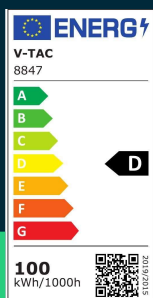

Naświetlacz LED V-TAC 100W 135Lm/W SAMSUNG CHIP czarny VT-44101 6500K 11480lm 5 lat gwarancji

SKU 8847 EAN 3800170203372 VT-44101

Produkty powiązane (SKU): 8846, 232006, 232186, 232196

SPECYFIKACJA TECHNICZNA

Moc	100W	Materiał	Aluminium	Wydajność lm/W	115 lm/W
Strumień (lm)	11480 lm	Kolor obudowy	Czarny	ETIM	EC001959
Barwa światła	Zimna	Typ	PRO SERIES 135Lm/W	Kod CN	8539 52 00
Temperatura barwowa	6500K	Ściemnianie	NIE	EPREL	1541041
Kąt świecenia	115°	Klasa szczelności	IP65		
Napięcie	230V	Warunki pracy	-20st +45st		
Symbol	SKU 8847	Rozmiar	253.5x40x242.5mm		
Kod kreskowy EAN	3800170203372	Waga produktu	1,43		
Kod produktu	VT-44101	Objętość	0,003643		
Seria	PRO SERIES 135Lm/W	Długość (opak.)	256mm		
Klasa energetyczna	D	Szerokość (opak.)	45mm		
Trzonek	Oprawa zintegrowana LED	Wysokość (opak.)	246mm		
Typ modułu LED	SAMSUNG	Opakowanie zbiorcze	4		
Czas życia	25000g	Marka	V-TAC		
Napięcie wejściowe	AC:220-240V, 50Hz	Gwarancja	5 lat		
CRI	70+	Certyfikaty	CE, EMC, ROHS		

**Naświetlacz LED V-TAC 100W 135Lm/W SAMSUNG CHIP
czarny VT-44101 6500K 11480lm 5 lat gwarancji**

SKU 8847 EAN 3800170203372 VT-44101

Produkty powiązane (SKU): 8846, 232006, 232186, 232196

Opis produktu

- Wysoka wydajność świetlna 135Lm/W
- SAMSUNG Chip
- 5 LAT Gwarancji
- Trwała konstrukcja z aluminium odporna na korozję
- IP65
- Całkowita skuteczność świetlna 135lm/W, strumień w podanym kącie rozsyłu podany w dokładnej specyfikacji