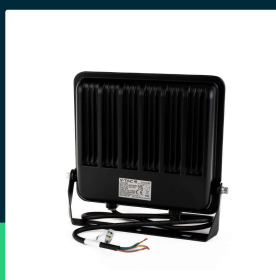

Naświetlacz LED V-TAC 100W 135Lm/W SAMSUNG CHIP czarny VT-44101 6500K 11480lm 5 lat gwarancji

SKU 8847 EAN 3800170203372 VT-44101

Produkty powiązane (SKU): 8846, 232006, 232186, 232196

SPECYFIKACJA TECHNICZNA

Moc	100W	Materiał	Aluminium	Wydajność lm/W	115 lm/W
Strumień (lm)	11480 lm	Kolor obudowy	Czarny	ETIM	EC001959
Barwa światła	Zimna	Typ	PRO SERIES 135Lm/W	Kod CN	8539 52 00
Temperatura barwowa	6500K	Ściemnianie	NIE	EPREL	1541041
Kąt świecenia	115°	Klasa szczelności	IP65		
Napięcie	230V	Warunki pracy	-20st +45st		
Symbol	SKU 8847	Rozmiar	253.5x40x242.5mm		
Kod kreskowy EAN	3800170203372	Waga produktu	1,43		
Kod produktu	VT-44101	Objętość	0,003643		
Seria	PRO SERIES 135Lm/W	Długość (opak.)	256mm		
Klasa energetyczna	D	Szerokość (opak.)	45mm		
Trzonek	Oprawa zintegrowana LED	Wysokość (opak.)	246mm		
Typ modułu LED	SAMSUNG	Opakowanie zbiorcze	4		
Czas życia	25000g	Marka	V-TAC		
Napięcie wejściowe	AC:220-240V, 50Hz	Gwarancja	5 lat		
CRI	70+	Certyfikaty	CE, EMC, ROHS		

**Naświetlacz LED V-TAC 100W 135Lm/W SAMSUNG CHIP
czarny VT-44101 6500K 11480lm 5 lat gwarancji**

SKU 8847 EAN 3800170203372 VT-44101

Produkty powiązane (SKU): 8846, 232006, 232186, 232196

Opis produktu

- Wysoka wydajność świetlna 135Lm/W
- SAMSUNG Chip
- 5 LAT Gwarancji
- Trwała konstrukcja z aluminium odporna na korozję
- IP65
- Całkowita skuteczność świetlna 135lm/W, strumień w podanym kącie rozsyłu podany w dokładnej specyfikacji