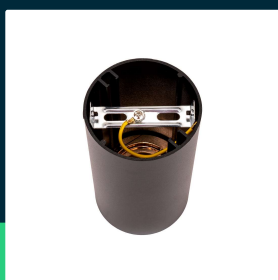

Oprawa sufitowa V-TAC GU10 okrągła natynkowa tuba czarny+różowe złoto 80x140mm VT-882RD-RG 3 lata gwarancji

SKU 8997 EAN 3800157659857 VT-882RD-RG

Produkty powiązane (SKU): ---

SPECYFIKACJA TECHNICZNA

Napięcie	230V	Szerokość (opak.)	85mm
Symbol	SKU 8997	Wysokość (opak.)	85mm
Kod kreskowy EAN	3800157659857	Opakowanie zbiorcze	50
Kod produktu	VT-882RD-RG	Marka	V-TAC
Seria	Tuby i Kostki	Gwarancja	3 lata
Trzonek	GU10	Certyfikaty	CE, EMC, ROHS
Kształt	Okrągły	ETIM	ECO02892
Napięcie wejściowe	AC: 220-240V	Kod CN	8539 51 00
Materiał	Aluminium+PC		
Kolor obudowy	Czarny, Różnowe Złoto		
Typ	Tuby i Kostki		
Klasa szczelności	IP20		
Rozmiar	80x140mm		
Waga produktu	0,28		
Objętość	0,00113		
Długość (opak.)	145mm		

Oprawa sufitowa V-TAC GU10 okrągła natynkowa tuba czarny+różowe złoto 80x140mm VT-882RD-RG 3 lata gwarancji

SKU 8997 EAN 3800157659857 VT-882RD-RG

Produkty powiązane (SKU): ---

Opis produktu

- Nowoczesna oprawa sufitowa na dowolne źródło GU10 lub GU5,3
- Dostępne kolory odbłyśnika - Biały, Czarny, Chrom, Złoty, Różowe Złoto
- Dostępne w odmianie okrągłej i kwadratowej
- 3 Lata Gwarancji
- Odpowiednie oprawki do mocowania żarówek GU10 lub GU5.3 dostępne oddzielnie