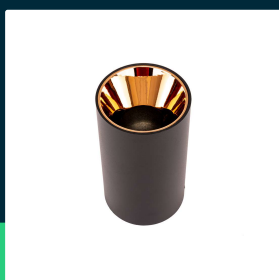

Oprawa sufitowa V-TAC GU10 okrągła natynkowa tuba czarny+różowe złoto 80x140mm VT-882RD-RG 3 lata gwarancji

SKU 8997 EAN 3800157659857 VT-882RD-RG

Produkty powiązane (SKU): ---

SPECYFIKACJA TECHNICZNA

Napięcie	230V	Szerokość (opak.)	85mm
Symbol	SKU 8997	Wysokość (opak.)	85mm
Kod kreskowy EAN	3800157659857	Opakowanie zbiorcze	50
Kod produktu	VT-882RD-RG	Marka	V-TAC
Seria	Tuby i Kostki	Gwarancja	3 lata
Trzonek	GU10	Certyfikaty	CE, EMC, ROHS
Kształt	Okrągły	ETIM	ECO02892
Napięcie wejściowe	AC: 220-240V	Kod CN	8539 51 00
Materiał	Aluminium+PC		
Kolor obudowy	Czarny, Różnowe Złoto		
Typ	Tuby i Kostki		
Klasa szczelności	IP20		
Rozmiar	80x140mm		
Waga produktu	0,28		
Objętość	0,00113		
Długość (opak.)	145mm		

Oprawa sufitowa V-TAC GU10 okrągła natynkowa tuba czarny+różowe złoto 80x140mm VT-882RD-RG 3 lata gwarancji

SKU 8997 EAN 3800157659857 VT-882RD-RG

Produkty powiązane (SKU): ---

Opis produktu

- Nowoczesna oprawa sufitowa na dowolne źródło GU10 lub GU5,3
- Dostępne kolory odbłyśnika - Biały, Czarny, Chrom, Złoty, Różowe Złoto
- Dostępne w odmianie okrągłej i kwadratowej
- 3 Lata Gwarancji
- Odpowiednie oprawki do mocowania żarówek GU10 lub GU5.3 dostępne oddzielnie