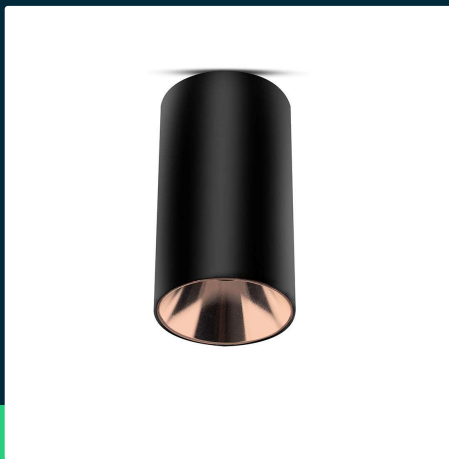

Oprawa sufitowa V-TAC GU10 okrągła natynkowa tuba czarny+różowe złoto 80x140mm VT-882RD-RG 3 lata gwarancji

SKU 8997 EAN 3800157659857 VT-882RD-RG

Produkty powiązane (SKU): ---

SPECYFIKACJA TECHNICZNA

Napięcie	230V	Szerokość (opak.)	85mm
Symbol	SKU 8997	Wysokość (opak.)	85mm
Kod kreskowy EAN	3800157659857	Opakowanie zbiorcze	50
Kod produktu	VT-882RD-RG	Marka	V-TAC
Seria	Tuby i Kostki	Gwarancja	3 lata
Trzonek	GU10	Certyfikaty	CE, EMC, ROHS
Kształt	Okrągły	ETIM	ECO02892
Napięcie wejściowe	AC: 220-240V	Kod CN	8539 51 00
Materiał	Aluminium+PC		
Kolor obudowy	Czarny, Różnowe Złoto		
Typ	Tuby i Kostki		
Klasa szczelności	IP20		
Rozmiar	80x140mm		
Waga produktu	0,28		
Objętość	0,00113		
Długość (opak.)	145mm		

Oprawa sufitowa V-TAC GU10 okrągła natynkowa tuba czarny+różowe złoto 80x140mm VT-882RD-RG 3 lata gwarancji

SKU 8997 EAN 3800157659857 VT-882RD-RG

Produkty powiązane (SKU): ---

Opis produktu

- Nowoczesna oprawa sufitowa na dowolne źródło GU10 lub GU5,3
- Dostępne kolory odbłyśnika - Biały, Czarny, Chrom, Złoty, Różowe Złoto
- Dostępne w odmianie okrągłej i kwadratowej
- 3 Lata Gwarancji
- Odpowiednie oprawki do mocowania żarówek GU10 lub GU5.3 dostępne oddzielnie