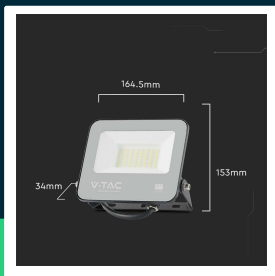

**Naświetlacz LED V-TAC 30W 185Lm/W czarny VT-4435
4000K 5550lm**

SKU 9255 EAN 3800170203419 VT-4435

Produkty powiązane (SKU): 9891

SPECYFIKACJA TECHNICZNA

Moc	30W	Typ	185Lm/W	Kod CN	8539 52 00
Strumień (lm)	5550 lm	Ściemnianie	NIE	EPREL	1540945
Barwa światła	Neutralna	Klasa szczelności	IP65		
Temperatura barwowa	4000K	Warunki pracy	-20st +45st		
Napięcie	230V	Rozmiar	164.5x34x153mm		
Symbol	SKU 9255	Waga produktu	0,5		
Kod kreskowy EAN	3800170203419	Objętość	0,00144		
Kod produktu	VT-4435	Długość (opak.)	165mm		
Seria	185Lm/W	Szerokość (opak.)	40mm		
Klasa energetyczna	B	Wysokość (opak.)	155mm		
Trzonek	Oprawa zintegrowana LED	Opakowanie zbiorcze	10		
Typ modułu LED	SMD	Marka	V-TAC		
Czas życia	25000g	Gwarancja	2 lata		
Napięcie wejściowe	AC:220-240V, 50Hz	Certyfikaty	CE, EMC, ROHS		
Materiał	Aluminium	Wydajność lm/W	185 lm/W		
Kolor obudowy	Czarny	ETIM	EC001959		

**Naświetlacz LED V-TAC 30W 185lm/W czarny VT-4435
4000K 5550lm**

SKU 9255 EAN 3800170203419 VT-4435

Produkty powiązane (SKU): 9891

Opis produktu

- Rekordowa wydajność
- Całkowita skuteczność świetlna 185lm/W, strumień świetlny w kącie rozsyłu podany w dokładnej specyfikacji
- Wysokiej jakości korpus aluminiowy
- Odporność na korozję