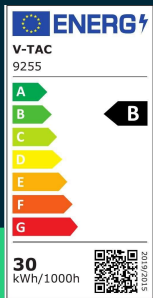

**Naświetlacz LED V-TAC 30W 185Lm/W czarny VT-4435
4000K 5550lm**

SKU 9255 EAN 3800170203419 VT-4435

Produkty powiązane (SKU): 9891

SPECYFIKACJA TECHNICZNA

Moc	30W	Typ	185Lm/W	Kod CN	8539 52 00
Strumień (lm)	5550 lm	Ściemnianie	NIE	EPREL	1540945
Barwa światła	Neutralna	Klasa szczelności	IP65		
Temperatura barwowa	4000K	Warunki pracy	-20st +45st		
Napięcie	230V	Rozmiar	164.5x34x153mm		
Symbol	SKU 9255	Waga produktu	0,5		
Kod kreskowy EAN	3800170203419	Objętość	0,00144		
Kod produktu	VT-4435	Długość (opak.)	165mm		
Seria	185Lm/W	Szerokość (opak.)	40mm		
Klasa energetyczna	B	Wysokość (opak.)	155mm		
Trzonek	Oprawa zintegrowana LED	Opakowanie zbiorcze	10		
Typ modułu LED	SMD	Marka	V-TAC		
Czas życia	25000g	Gwarancja	2 lata		
Napięcie wejściowe	AC:220-240V, 50Hz	Certyfikaty	CE, EMC, ROHS		
Materiał	Aluminium	Wydajność lm/W	185 lm/W		
Kolor obudowy	Czarny	ETIM	EC001959		

**Naświetlacz LED V-TAC 30W 185lm/W czarny VT-4435
4000K 5550lm**

SKU 9255 EAN 3800170203419 VT-4435

Produkty powiązane (SKU): 9891

Opis produktu

- Rekordowa wydajność
- Całkowita skuteczność świetlna 185lm/W, strumień świetlny w kącie rozsyłu podany w dokładnej specyfikacji
- Wysokiej jakości korpus aluminiowy
- Odporność na korozję