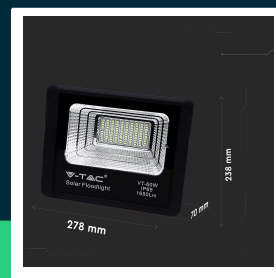

**Naświetlacz LED solarny V-TAC 20W czarny IP65 pilot timer
 VT-60W 6000K 1650lm**

SKU 94010 EAN 3800157645768 VT-60W

Produkty powiązane (SKU): 8575, 10408, 10409

SPECYFIKACJA TECHNICZNA

Moc	20W	Kolor obudowy	Czarny	Opakowanie zbiorcze	5
Strumień (lm)	1650 lm	Typ	Solarny	Marka	V-TAC
Barwa światła	Zimna	Ściemnianie	TAK	Gwarancja	2 lata
Temperatura barwowa	6000K	Klasa szczelności	IP65	Certyfikaty	CE, EMC, ROHS
Kąt świecenia	120°	Czas ładowania	4g światłem słonecznym	Wydajność lm/W	85 lm/W
Napięcie	Solarne	Czas pracy	8 godzin	ETIM	EC000301
Symbol	SKU 94010	Pojemność baterii	10000 mAh	Kod CN	8539 52 00
Kod kreskowy EAN	3800157645768	Czas zapłonu	0.001s (natychmiast)		
Kod produktu	VT-60W	Warunki pracy	-20st +45st		
Trzonek	Oprawa zintegrowana LED	Rozmiar	278x70x238mm		
Typ modułu LED	SMD	Długość przewodu	5 metrów		
Czas życia	20000g	Waga produktu	3,538		
Napięcie wejściowe	3.2V DC; DC 6V Panel	Objętość	0,014256		
CRI	70+	Długość (opak.)	360mm		
Materiał	Aluminium	Szerokość (opak.)	110mm		
IK	IK06	Wysokość (opak.)	3600mm		

**Naświetlacz LED solarny V-TAC 20W czarny IP65 pilot timer
VT-60W 6000K 1650lm**

SKU 94010 EAN 3800157645768 VT-60W

Produkty powiązane (SKU): 8575, 10408, 10409

Opis produktu

- Projektor solarny LED z zewnętrznym panelem słonecznym
- Panel Solarny o mocy 20W
- Pilot, funkcje AUTO, Timer
- Brak promieniowania UV i IR
- Natychmiastowy start i 100% światła
- Niska temperatura pracy
- Bezpośredni zamiennik tradycyjnych opraw