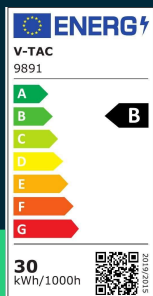

Naświetlacz LED V-TAC 30W 185Lm/W czarny VT-4435 6500K 5550lm

SKU 9891 EAN 3800170203426 VT-4435

Produkty powiązane (SKU): 9255

SPECYFIKACJA TECHNICZNA

Moc	30W	Kolor obudowy	Czarny	ETIM	EC001959
Strumień (lm)	5550 lm	Typ	185Lm/W	Kod CN	8539 52 00
Barwa światła	Zimna	Ściemnianie	NIE	EPREL	1540946
Temperatura barwowa	6500K	Klasa szczelności	IP65		
Napięcie	230V	Warunki pracy	-20st +45st		
Symbol	SKU 9891	Rozmiar	164.5x34x153mm		
Kod kreskowy EAN	3800170203426	Waga produktu	0,5		
Kod produktu	VT-4435	Objętość	0,001434		
Seria	185Lm/W	Długość (opak.)	165mm		
Klasa energetyczna	B	Szerokość (opak.)	40mm		
Trzonek	Oprawa zintegrowana LED	Wysokość (opak.)	155mm		
Typ modułu LED	SMD	Opakowanie zbiorcze	10		
Czas życia	25000g	Marka	V-TAC		
Napięcie wejściowe	AC:220-240V, 50Hz	Gwarancja	2 lata		
CRI	70+	Certyfikaty	CE, EMC, ROHS		
Materiał	Aluminium	Wydajność lm/W	185 lm/W		

**Naświetlacz LED V-TAC 30W 185lm/W czarny VT-4435
6500K 5550lm**

SKU 9891 EAN 3800170203426 VT-4435

Produkty powiązane (SKU): 9255

Opis produktu

- Rekordowa wydajność
- Całkowita skuteczność świetlna 185lm/W, strumień świetlny w kącie rozsyłu podany w dokładnej specyfikacji
- Wysokiej jakości korpus aluminiowy
- Odporność na korozję