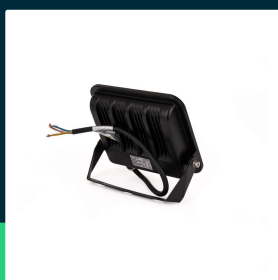

**Naświetlacz LED V-TAC 50W 185Lm/W czarny VT-4456  
6500K 9250lm**

SKU 9893 EAN 3800170203440 VT-4456

Produkty powiązane (SKU): 9892

**SPECYFIKACJA TECHNICZNA**

Moc	50W	Kolor obudowy	Czarny	ETIM	EC001959
Strumień (lm)	9250 lm	Typ	185Lm/W	Kod CN	8539 52 00
Barwa światła	Zimna	Ściemnianie	NIE	EPREL	1540948
Temperatura barwowa	6500K	Klasa szczelności	IP65		
Napięcie	230V	Warunki pracy	-20st +45st		
Symbol	SKU 9893	Rozmiar	183.5x34x169mm		
Kod kreskowy EAN	3800170203440	Waga produktu	0,65		
Kod produktu	VT-4456	Objętość	0,001675		
Seria	185Lm/W	Długość (opak.)	185mm		
Klasa energetyczna	B	Szerokość (opak.)	40mm		
Trzonek	Oprawa zintegrowana LED	Wysokość (opak.)	170mm		
Typ modułu LED	SMD	Opakowanie zbiorcze	10		
Czas życia	25000g	Marka	V-TAC		
Napięcie wejściowe	AC:220-240V, 50Hz	Gwarancja	2 lata		
CRI	70+	Certyfikaty	CE, EMC, ROHS		
Materiał	Aluminium	Wydajność lm/W	185 lm/W		

**Naświetlacz LED V-TAC 50W 185Lm/W czarny VT-4456  
6500K 9250lm**

SKU 9893 EAN 3800170203440 VT-4456

Produkty powiązane (SKU): 9892

## Opis produktu

- Rekordowa wydajność
- Całkowita skuteczność świetlna 185lm/W, strumień świetlny w kącie rozsyłu podany w dokładnej specyfikacji
- Wysokiej jakości korpus aluminiowy
- Odporność na korozję