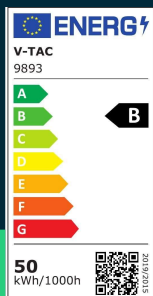

**Naświetlacz LED V-TAC 50W 185Lm/W czarny VT-4456  
6500K 9250lm**

SKU 9893 EAN 3800170203440 VT-4456

Produkty powiązane (SKU): 9892

**SPECYFIKACJA TECHNICZNA**

Moc	50W	Kolor obudowy	Czarny	ETIM	EC001959
Strumień (lm)	9250 lm	Typ	185Lm/W	Kod CN	8539 52 00
Barwa światła	Zimna	Ściemnianie	NIE	EPREL	1540948
Temperatura barwowa	6500K	Klasa szczelności	IP65		
Napięcie	230V	Warunki pracy	-20st +45st		
Symbol	SKU 9893	Rozmiar	183.5x34x169mm		
Kod kreskowy EAN	3800170203440	Waga produktu	0,65		
Kod produktu	VT-4456	Objętość	0,001675		
Seria	185Lm/W	Długość (opak.)	185mm		
Klasa energetyczna	B	Szerokość (opak.)	40mm		
Trzonek	Oprawa zintegrowana LED	Wysokość (opak.)	170mm		
Typ modułu LED	SMD	Opakowanie zbiorcze	10		
Czas życia	25000g	Marka	V-TAC		
Napięcie wejściowe	AC:220-240V, 50Hz	Gwarancja	2 lata		
CRI	70+	Certyfikaty	CE, EMC, ROHS		
Materiał	Aluminium	Wydajność lm/W	185 lm/W		

**Naświetlacz LED V-TAC 50W 185Lm/W czarny VT-4456  
6500K 9250lm**

SKU 9893 EAN 3800170203440 VT-4456

Produkty powiązane (SKU): 9892

## Opis produktu

- Rekordowa wydajność
- Całkowita skuteczność świetlna 185lm/W, strumień świetlny w kącie rozsyłu podany w dokładnej specyfikacji
- Wysokiej jakości korpus aluminiowy
- Odporność na korozję