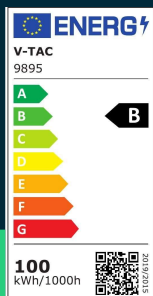

Naświetlacz LED V-TAC 100W 185Lm/W czarny VT-44105 6500K 18500lm

SKU 9895 EAN 3800170203464 VT-44105

Produkty powiązane (SKU): 9894

SPECYFIKACJA TECHNICZNA

Moc	100W	Kolor obudowy	Czarny	ETIM	EC001959
Strumień (lm)	18500 lm	Typ	185Lm/W	Kod CN	8539 52 00
Barwa światła	Zimna	Ściemnianie	NIE	EPREL	1540950
Temperatura barwowa	6500K	Klasa szczelności	IP65		
Napięcie	230V	Warunki pracy	-20st +45st		
Symbol	SKU 9895	Rozmiar	253.5x40x242.5mm		
Kod kreskowy EAN	3800170203464	Waga produktu	1,33		
Kod produktu	VT-44105	Objętość	0,00364		
Seria	185Lm/W	Długość (opak.)	256mm		
Klasa energetyczna	B	Szerokość (opak.)	45mm		
Trzonek	Oprawa zintegrowana LED	Wysokość (opak.)	246mm		
Typ modułu LED	SMD	Opakowanie zbiorcze	4		
Czas życia	25000g	Marka	V-TAC		
Napięcie wejściowe	AC:220-240V, 50Hz	Gwarancja	2 lata		
CRI	70+	Certyfikaty	CE, EMC, ROHS		
Materiał	Aluminium	Wydajność lm/W	185 lm/W		

**Naświetlacz LED V-TAC 100W 185lm/W czarny VT-44105
6500K 18500lm**

SKU 9895 EAN 3800170203464 VT-44105

Produkty powiązane (SKU): 9894

Opis produktu

- Rekordowa wydajność
- Całkowita skuteczność świetlna 185lm/W, strumień świetlny w kącie rozsyłu podany w dokładnej specyfikacji
- Wysokiej jakości korpus aluminiowy
- Odporność na korozję